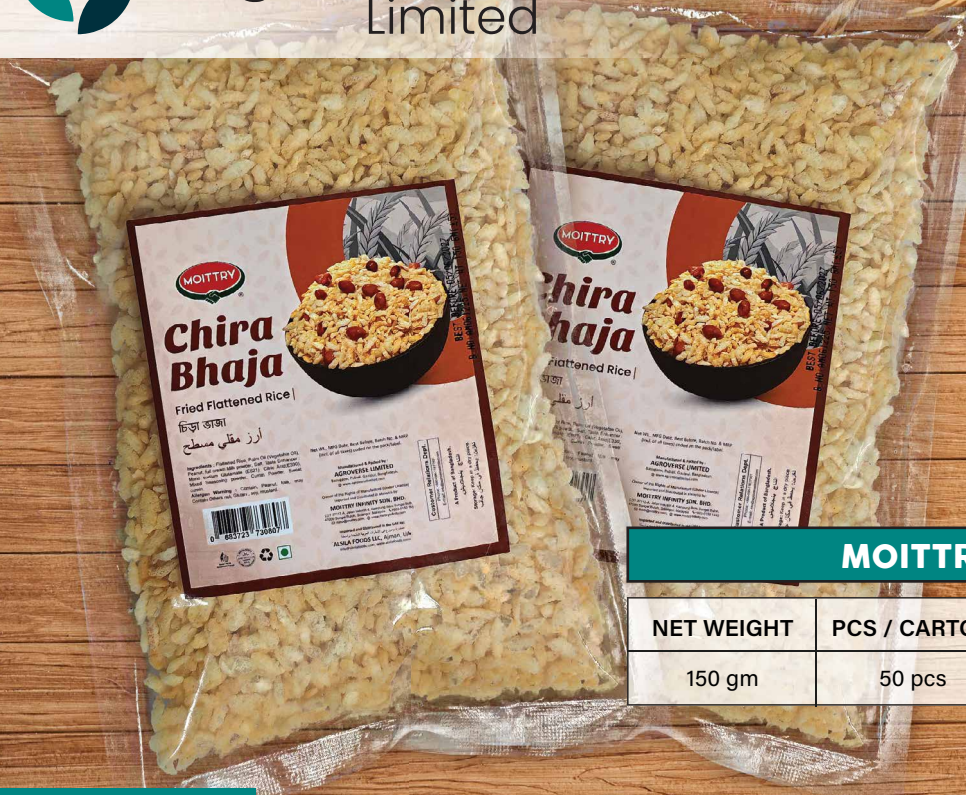

MOITTRY CHIRA BHAJA

NET WEIGHT	PCS / CARTON	LOAD/20FT CONT.	LOAD/40FT CONT.
150 gm	50 pcs	-	-

FLAVOURS

CHIRA BHAJA

Agroverse
Limited

MOITTRY POTATO MIXER

NET WEIGHT	PCS / CARTON	LOAD/20FT CONT.	LOAD/40FT CONT.
150 gm	50 pcs	-	-