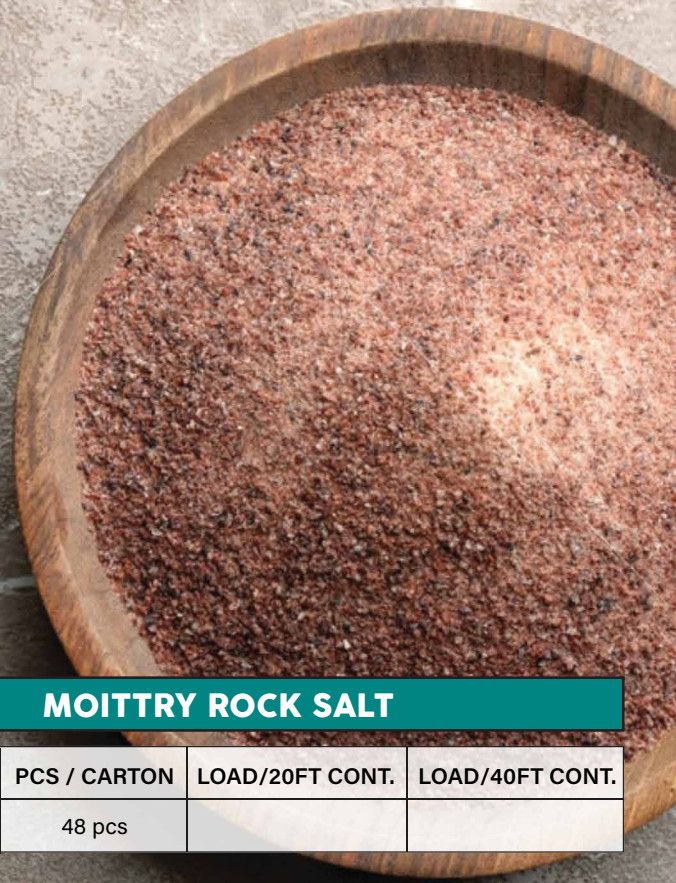

Agroverse
Limited

MOITTRY ROCK SALT

NET WEIGHT	PCS / CARTON	LOAD/20FT CONT.	LOAD/40FT CONT.
100gm	48 pcs		

FLAVOURS