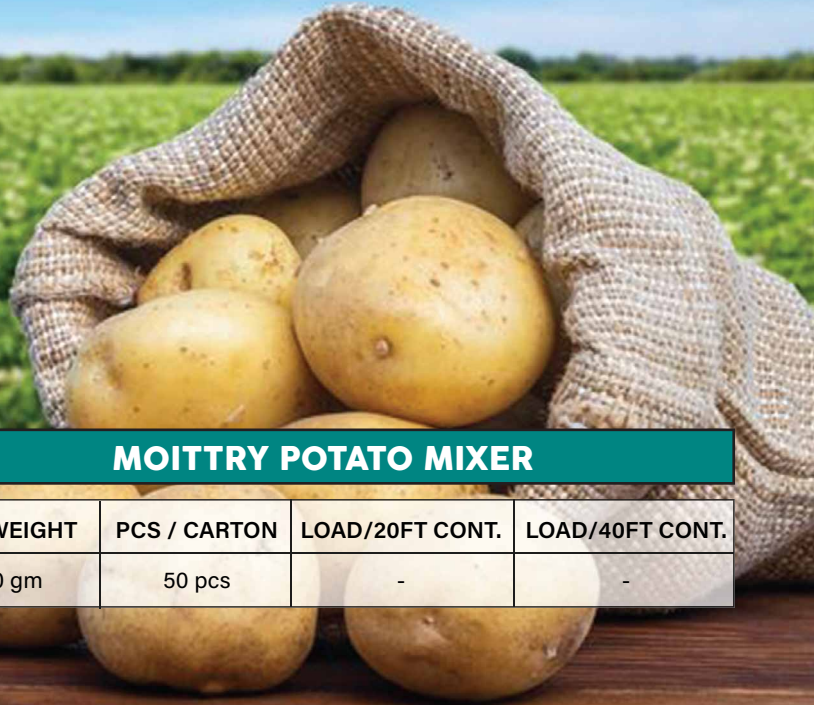

MOITTRY CHIRA BHAJA

NET WEIGHT	PCS / CARTON	LOAD/20FT CONT.	LOAD/40FT CONT.
150 gm	50 pcs	-	-

FLAVOURS

CHIRA BHAJA

Agroverse
Limited

MOITTRY POTATO MIXER

NET WEIGHT	PCS / CARTON	LOAD/20FT CONT.	LOAD/40FT CONT.
150 gm	50 pcs	-	-